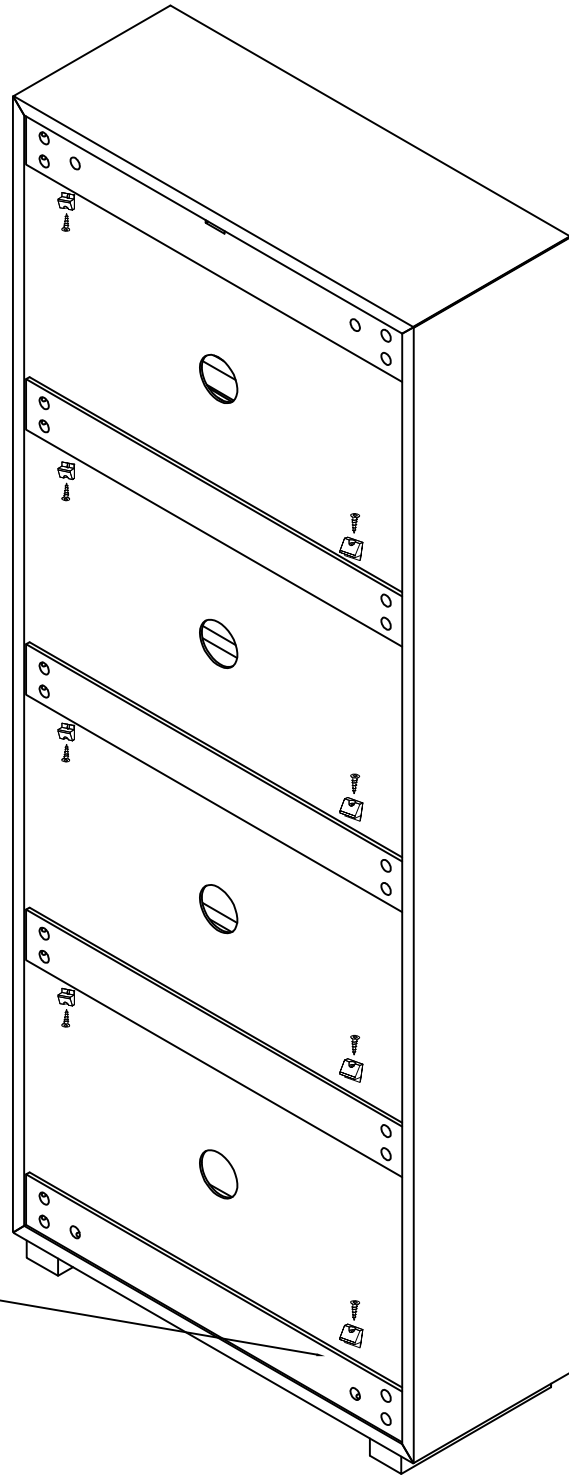

11

15-17

500822
500824