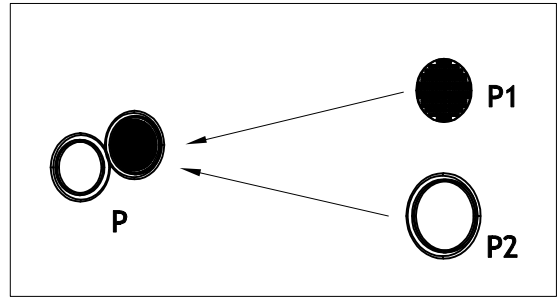

VIKNA SKOSKAP

1-17

500822
500824

001-Rev 1

60
min.

Delenummer	Antall	Dimensjoner	✓	Delenummer	Antall	Dimensjoner	✓
1	1	639x251x18		8	4	600x381x18	
2	1	639x251x43		9	8	590x142x12	
3	1	1573x251x18		10	4	590x94x12	
4	1	1573x251x18		11	4	294x29x198	
5	1	605x70x15		12	4	294x29x198	
6	3	605x70x15		13	4	615x307x3	
7	1	605x70x15					

500822
500824

2

4x12  Mx32	50x40x20  Hx4	 Pz2
---	--	--

3

4

15x12  Bx10	8x35  Cx10	 Pz2
--	---	--

8-17

500822
500824

5

6

7

15x12  Bx10	8x35  Cx10
 Dx4	 Pz2

11-17

500822
500824

8

M4 AX1 	15x12 Bx2 	8x35 Cx2 
--	---	--