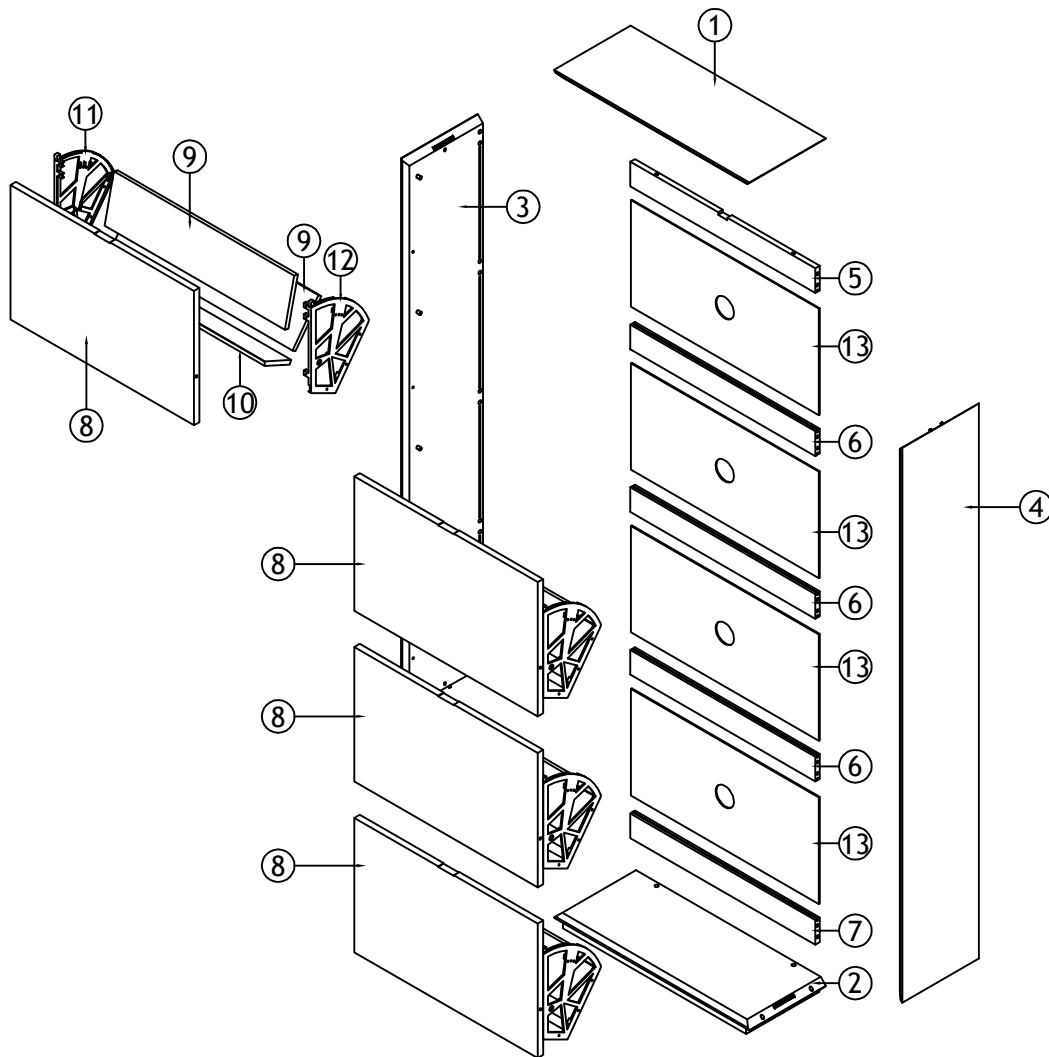

VIKNA SKOSKAP

1-17

500822
500824

001-Rev 1

60
min.

Delenummer	Antall	Dimensjoner	✓	Delenummer	Antall	Dimensjoner	✓
1	1	639x251x18		8	4	600x381x18	
2	1	639x251x43		9	8	590x142x12	
3	1	1573x251x18		10	4	590x94x12	
4	1	1573x251x18		11	4	294x29x198	
5	1	605x70x15		12	4	294x29x198	
6	3	605x70x15		13	4	615x307x3	
7	1	605x70x15					

mm

10
20
30
40
50
60
70
80
90
100
110
120

 M4 Ax1	 15x12 Bx24	 8x35 Cx24	 Dx8
 6.3x47 Ex4	 6x10 Fx1	 Gx8	 50x40x20 Hx4
 Ix1	 Jx1	 6x30 Kx2	 3x18 Lx8
 4x12 Mx32	 4x16 Nx24	 4x30 Ox2	 Px4
 38X5 Qx4			

1

5-17