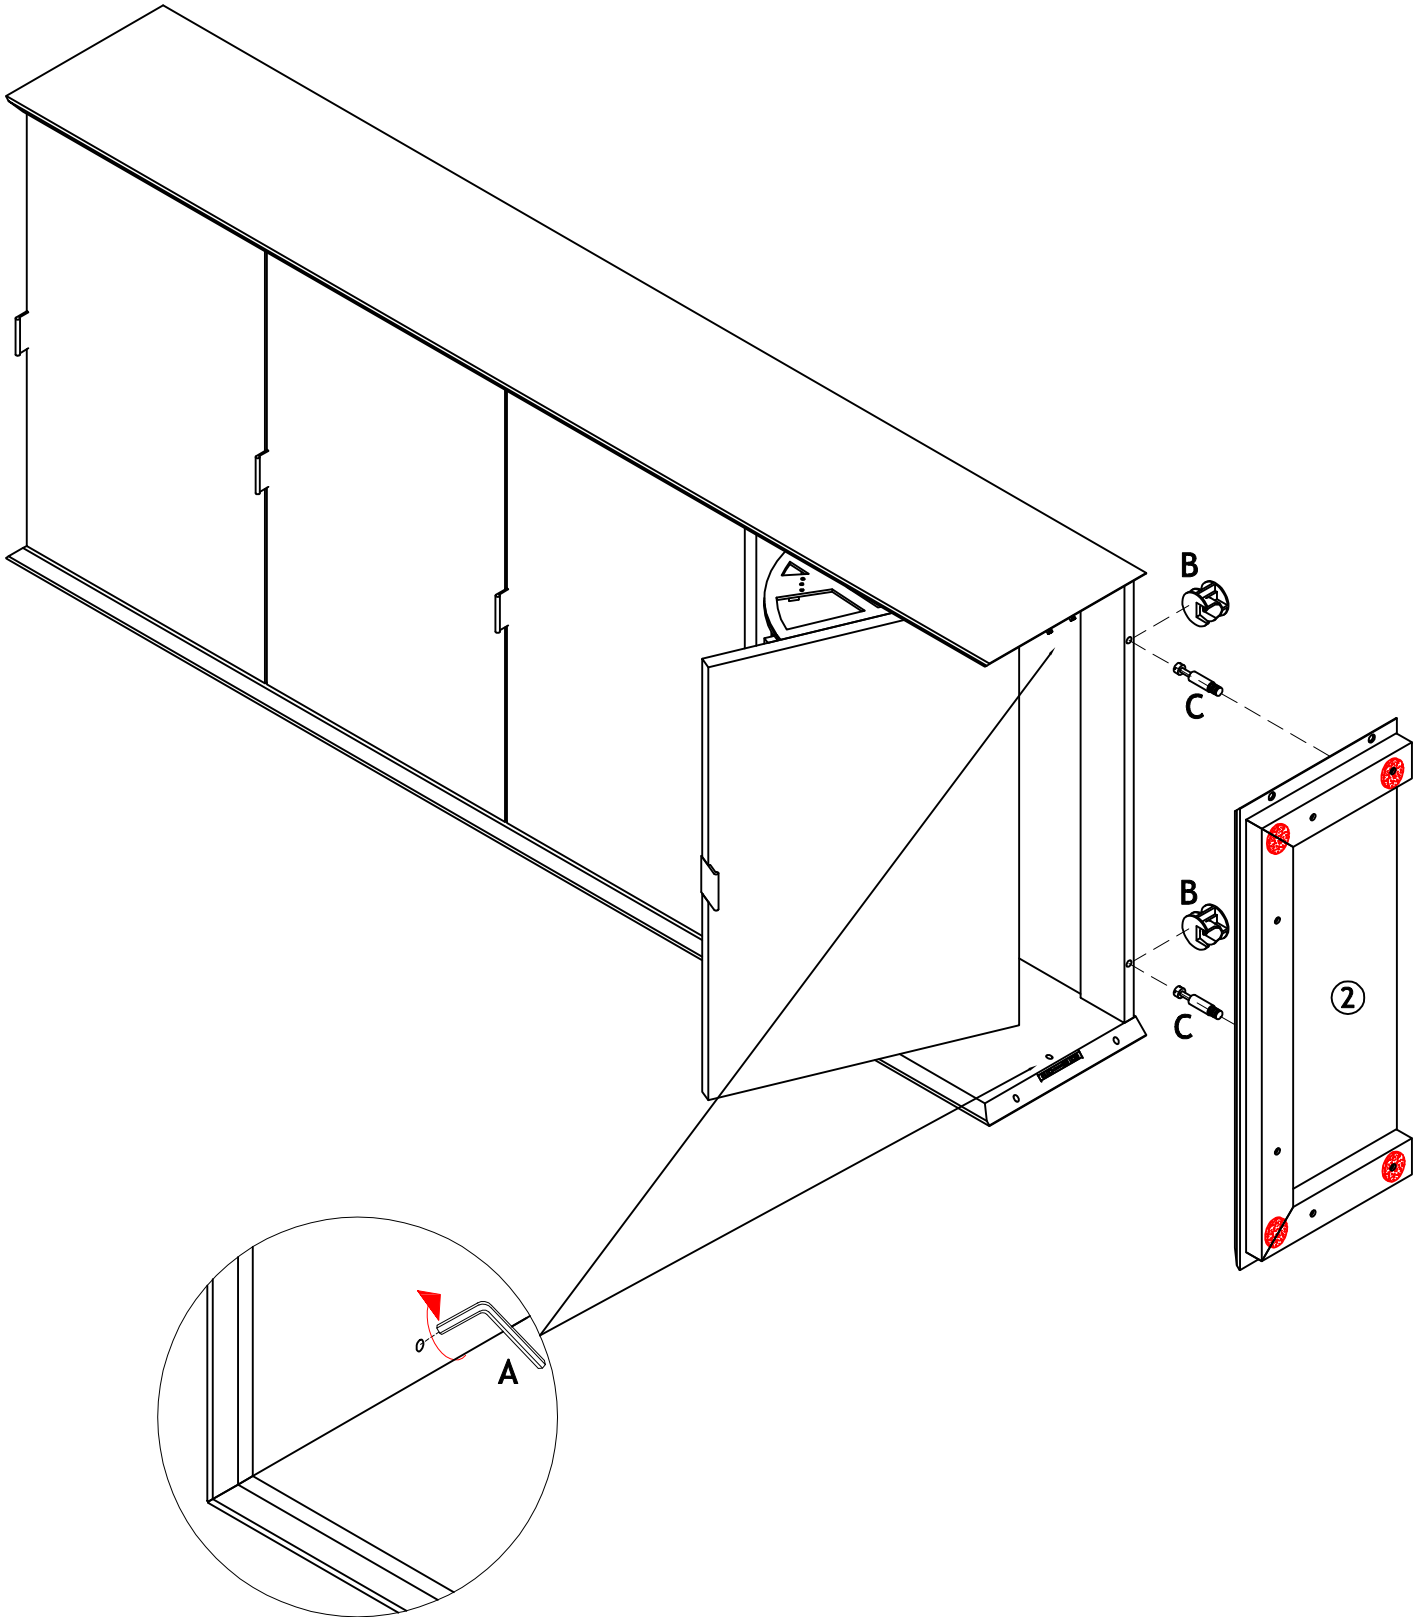

8

M4 AX1 	15x12 Bx2 	8x35 Cx2