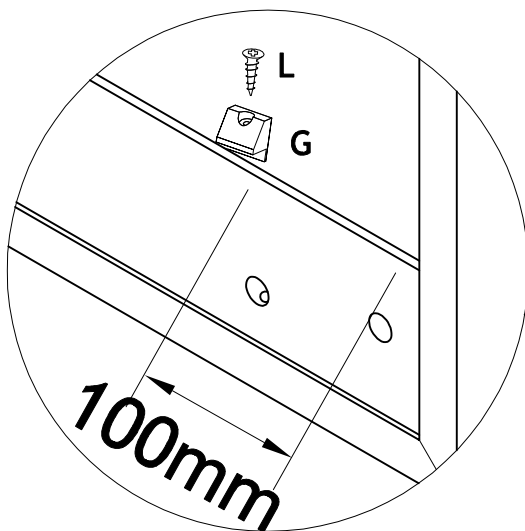

11

15-17

500822
500824