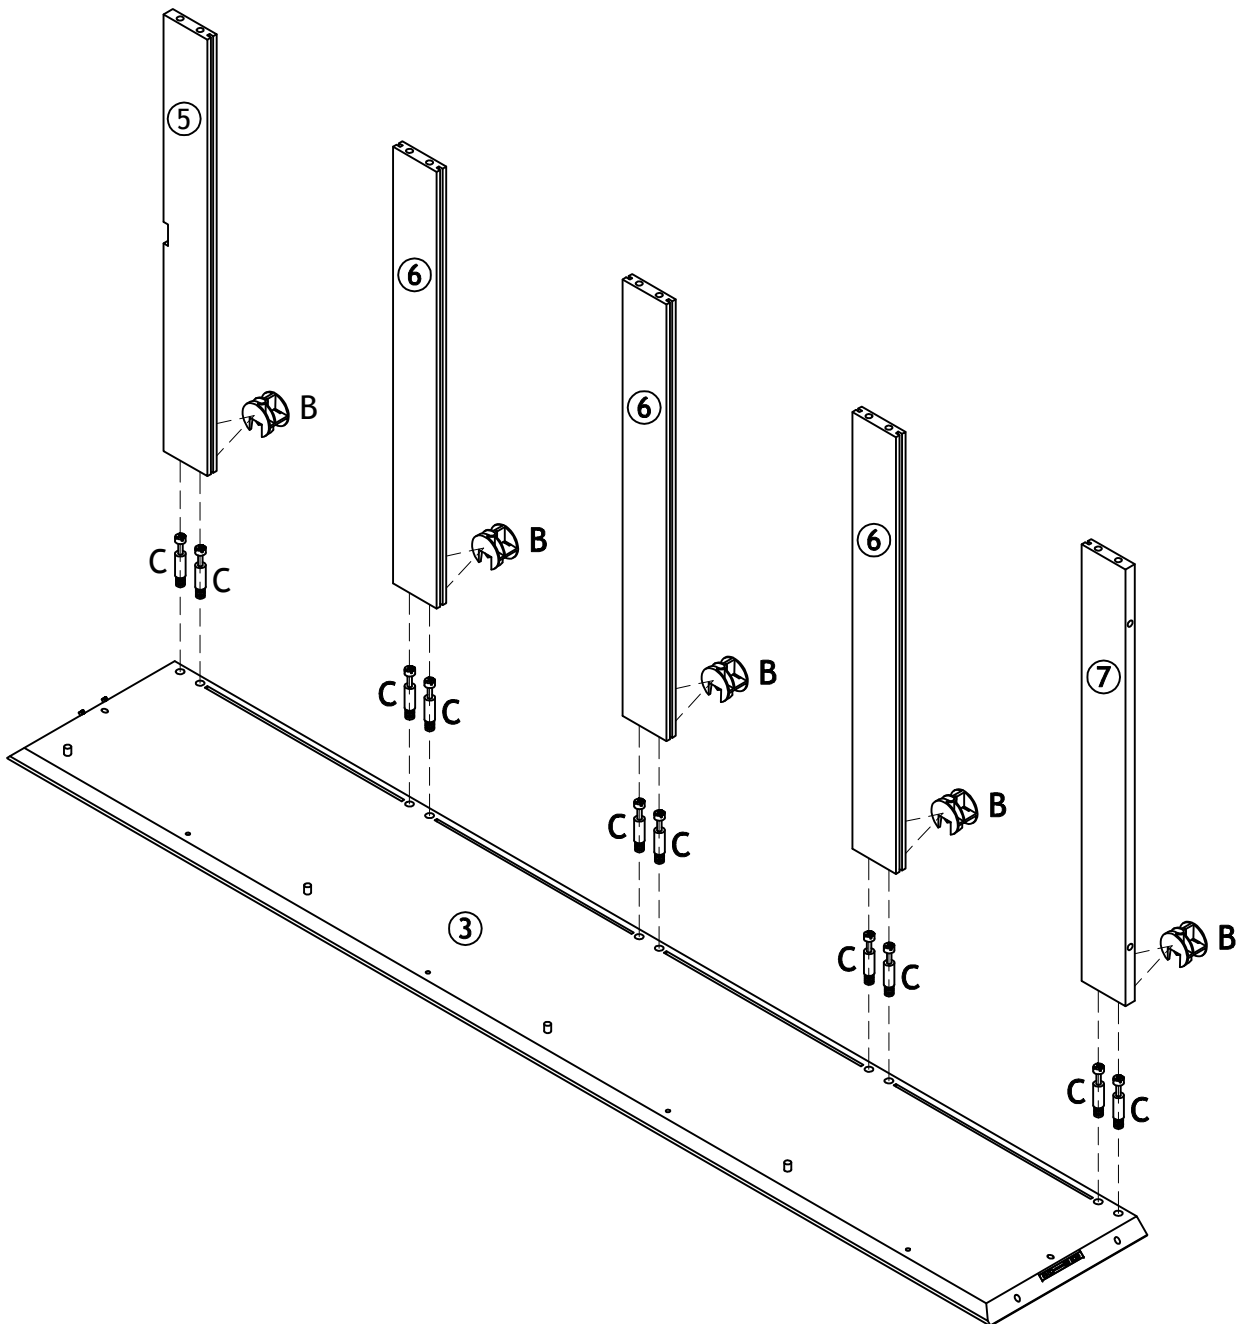

VIKNA SKOSKAP

1-17

500822
500824

001-Rev 1

60
min.

Delenummer	Antall	Dimensjoner	✓	Delenummer	Antall	Dimensjoner	✓
1	1	639x251x18		8	4	600x381x18	
2	1	639x251x43		9	8	590x142x12	
3	1	1573x251x18		10	4	590x94x12	
4	1	1573x251x18		11	4	294x29x198	
5	1	605x70x15		12	4	294x29x198	
6	3	605x70x15		13	4	615x307x3	
7	1	605x70x15					

500822
500824

2

4x12  Mx32	50x40x20  Hx4	 Pz2
---	--	--

3

4

15x12  Bx10	8x35  Cx10	 Pz2
--	---	--

8-17

500822
500824