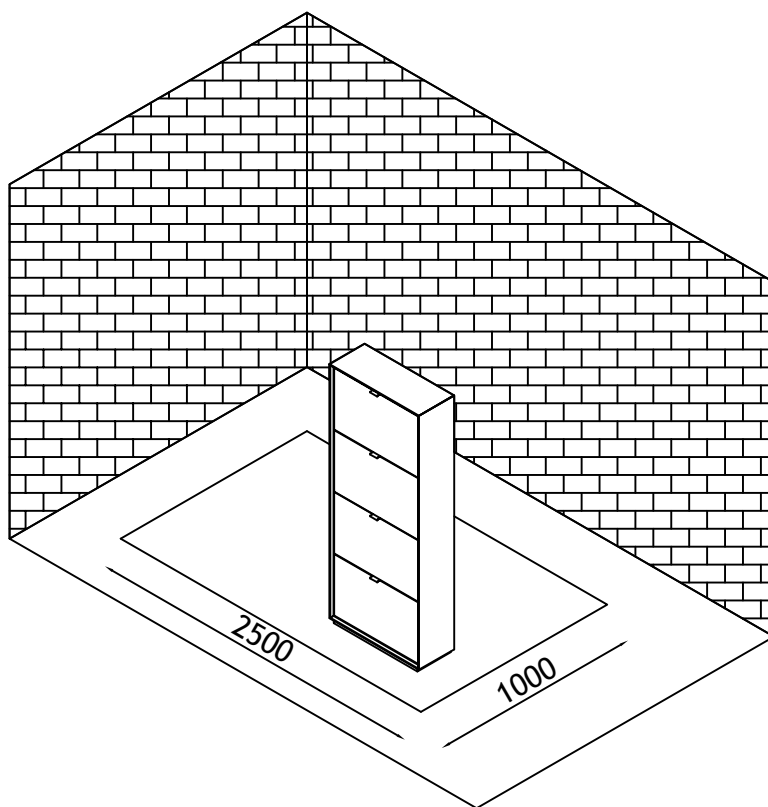

VIKNA SKOSKAP

1-17

500822
500824

001-Rev 1

60
min.

Delenummer	Antall	Dimensjoner	✓	Delenummer	Antall	Dimensjoner	✓
1	1	639x251x18		8	4	600x381x18	
2	1	639x251x43		9	8	590x142x12	
3	1	1573x251x18		10	4	590x94x12	
4	1	1573x251x18		11	4	294x29x198	
5	1	605x70x15		12	4	294x29x198	
6	3	605x70x15		13	4	615x307x3	
7	1	605x70x15					