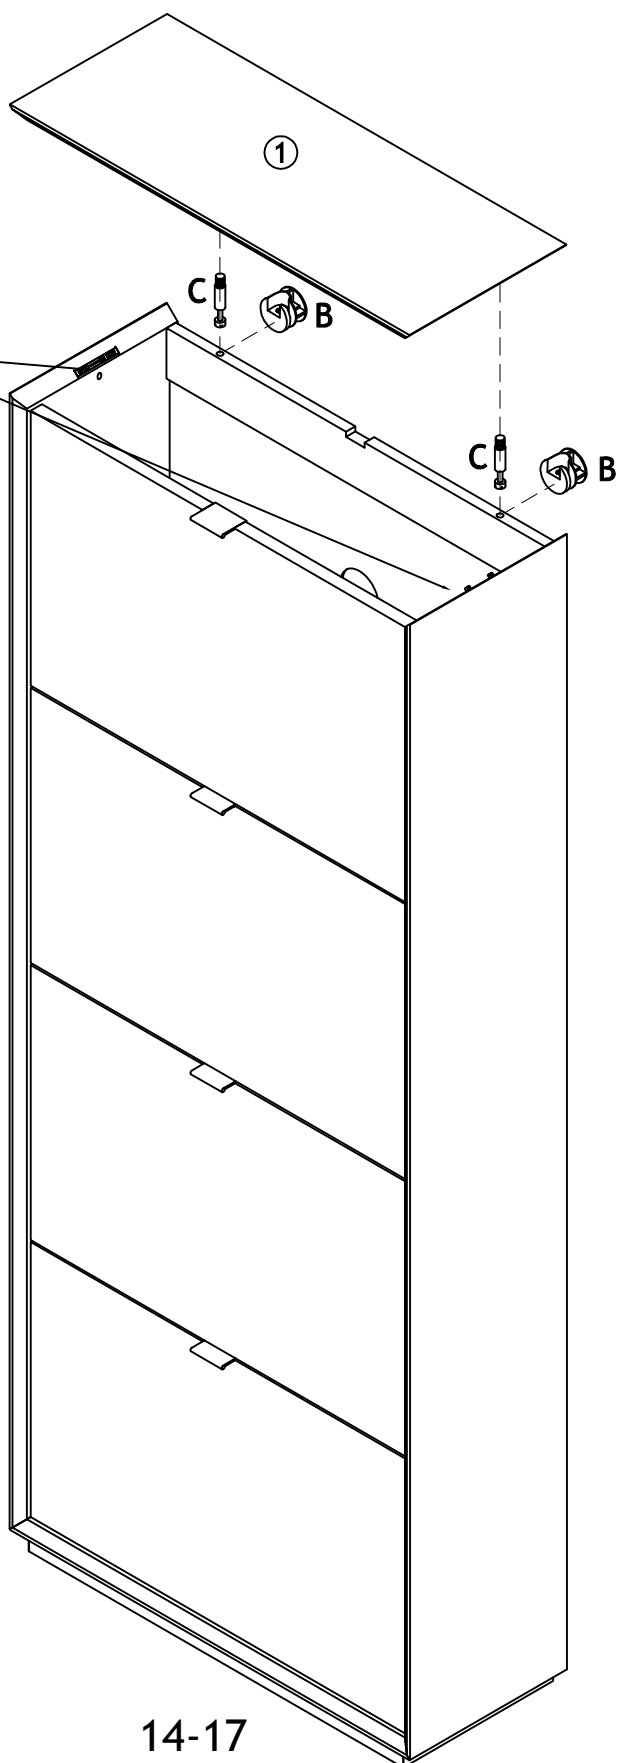

VIKNA SKOSKAP

1-17

500822
500824

001-Rev 1

60
min.

Delenummer	Antall	Dimensjoner	✓	Delenummer	Antall	Dimensjoner	✓
1	1	639x251x18		8	4	600x381x18	
2	1	639x251x43		9	8	590x142x12	
3	1	1573x251x18		10	4	590x94x12	
4	1	1573x251x18		11	4	294x29x198	
5	1	605x70x15		12	4	294x29x198	
6	3	605x70x15		13	4	615x307x3	
7	1	605x70x15					

mm

10
20
30
40
50
60
70
80
90
100
110
120

 M4 Ax1	 15x12 Bx24	 8x35 Cx24	 Dx8
 6.3x47 Ex4	 6x10 Fx1	 Gx8	 50x40x20 Hx4
 Ix1	 Jx1	 6x30 Kx2	 3x18 Lx8
 4x12 Mx32	 4x16 Nx24	 4x30 Ox2	 Px4
 38X5 Qx4			

1

5-17

5

6

7

15x12  Bx10	8x35  Cx10
 Dx4	 Pz2

11-17

500822
500824

8

M4 AX1 	15x12 Bx2 	8x35 Cx2 
--	---	--

9

M4  AX1	6.3x47  Ex4
--	--

13-17

500822
500824

10

M4  AX1	15x12  Bx2	8x35  Cx2
--	---	--

14-17

500822
500824