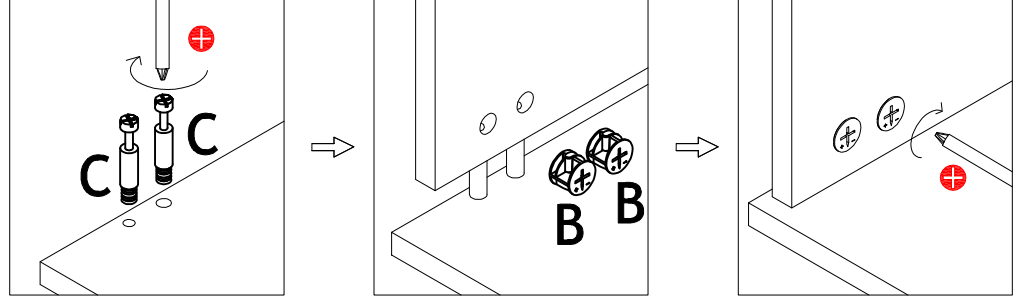

4

15x12 Bx10	8x35 Cx10	 Pz2

8-17

500822
500824