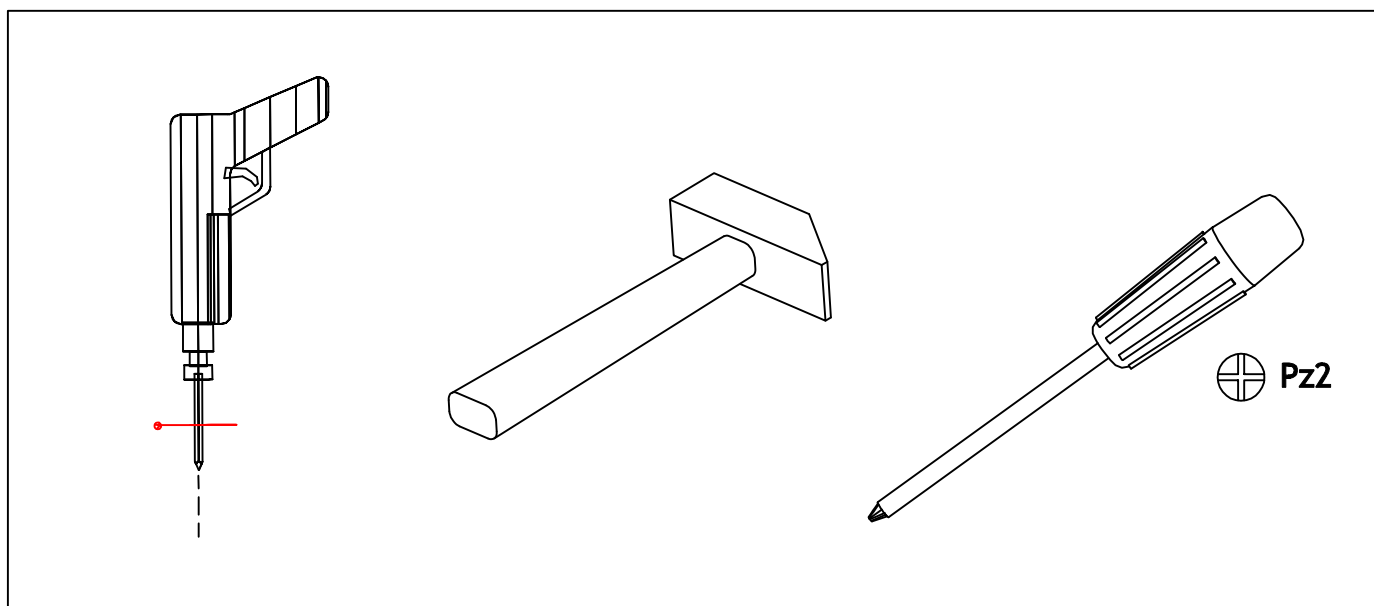

VIKNA SKOSKAP

1-17

500822
500824

001-Rev 1

60
min.

Delenummer	Antall	Dimensjoner	✓	Delenummer	Antall	Dimensjoner	✓
1	1	639x251x18		8	4	600x381x18	
2	1	639x251x43		9	8	590x142x12	
3	1	1573x251x18		10	4	590x94x12	
4	1	1573x251x18		11	4	294x29x198	
5	1	605x70x15		12	4	294x29x198	
6	3	605x70x15		13	4	615x307x3	
7	1	605x70x15					