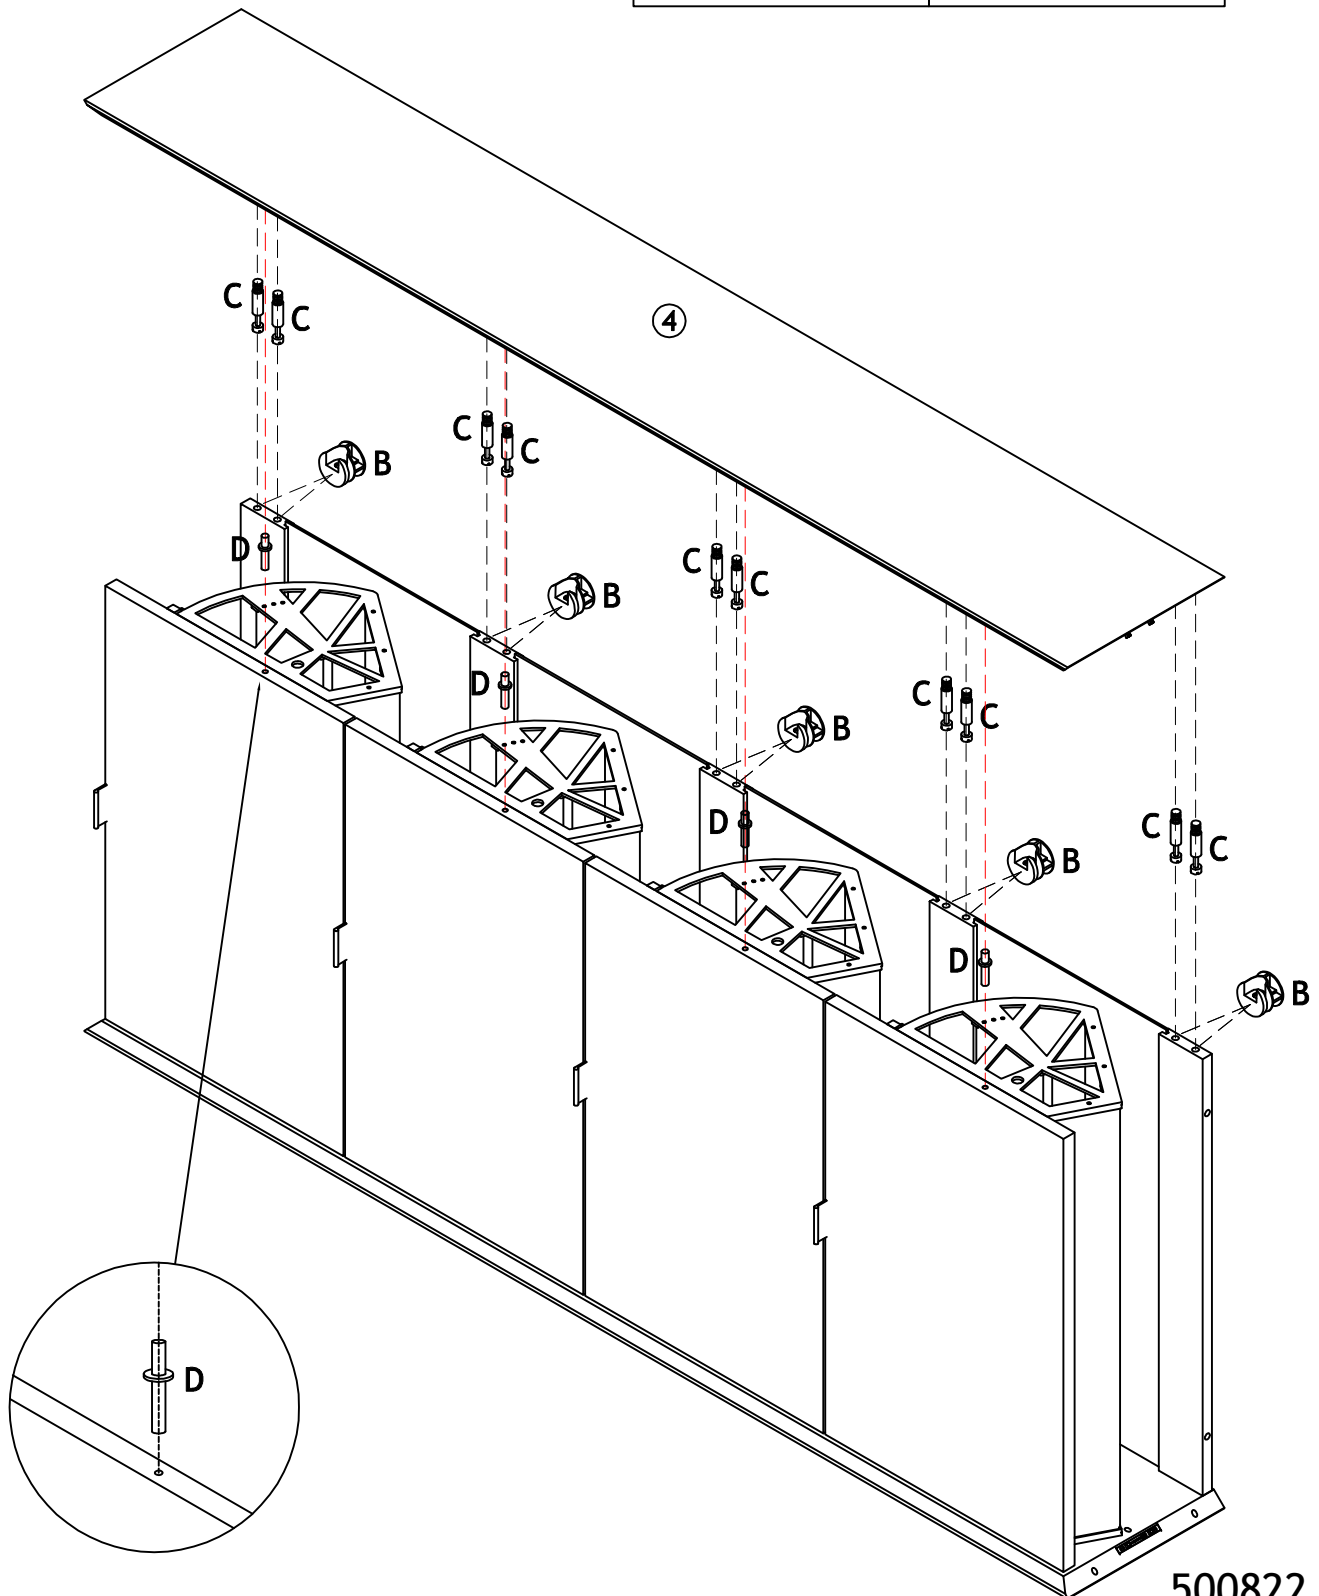

VIKNA SKOSKAP

1-17

500822
500824

001-Rev 1

60
min.

Delenummer	Antall	Dimensjoner	✓	Delenummer	Antall	Dimensjoner	✓
1	1	639x251x18		8	4	600x381x18	
2	1	639x251x43		9	8	590x142x12	
3	1	1573x251x18		10	4	590x94x12	
4	1	1573x251x18		11	4	294x29x198	
5	1	605x70x15		12	4	294x29x198	
6	3	605x70x15		13	4	615x307x3	
7	1	605x70x15					

5

6

7

15x12  Bx10	8x35  Cx10
 Dx4	 Pz2

11-17

500822
500824

8

M4 AX1 	15x12 Bx2 	8x35 Cx2 
--	---	--