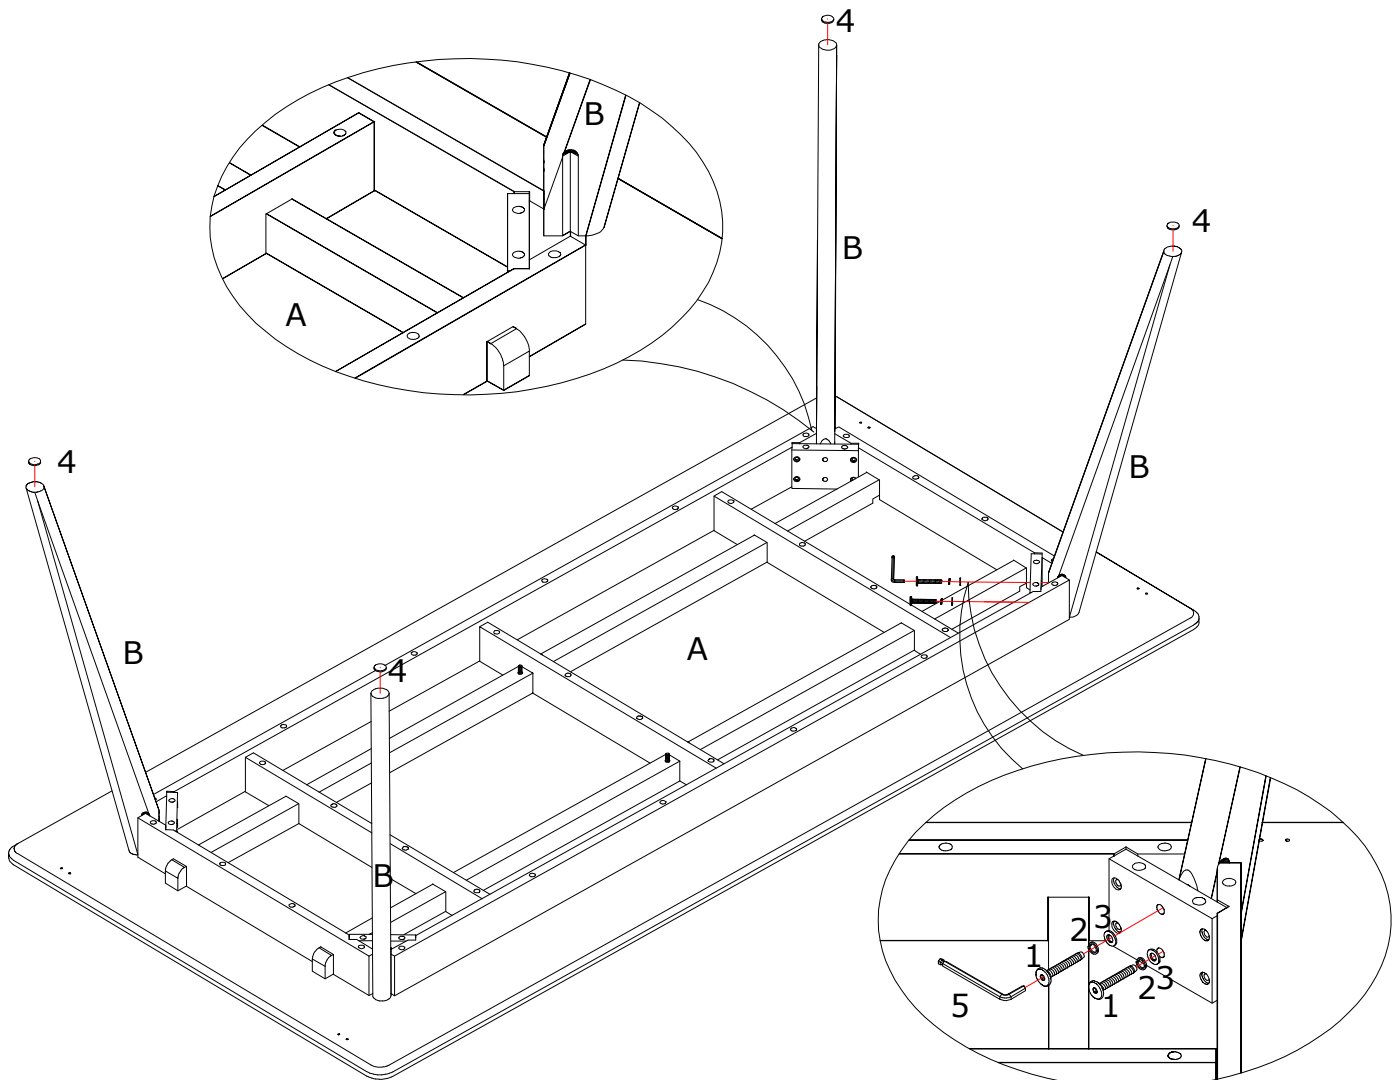

ROWICO.

YUMI DINING TABLE RECT. 190 X 90

ROWICO.

NO	PARTS	Q'TY
A		1
B		4
1	 M6 X 60	8
2	 Ø 10.4/Ø 6.5	8
3	 Ø 16/Ø 6.5	8
4	 Ø 20	4
5	 Ø 4	1

OBS!

För att optimera ytans tålighet, bör ett lager sprayvax appliceras innan produkten tas i bruk. Därefter bör det upprepas regelbundet eller vid behov.

Attention!

To optimize resistance of top surface, a layer of spray wax should be applied before using the product. Then it should be repeated periodically or when needed

ASSEMBLY INSTRUCTION

MONTERINGSANVISNING