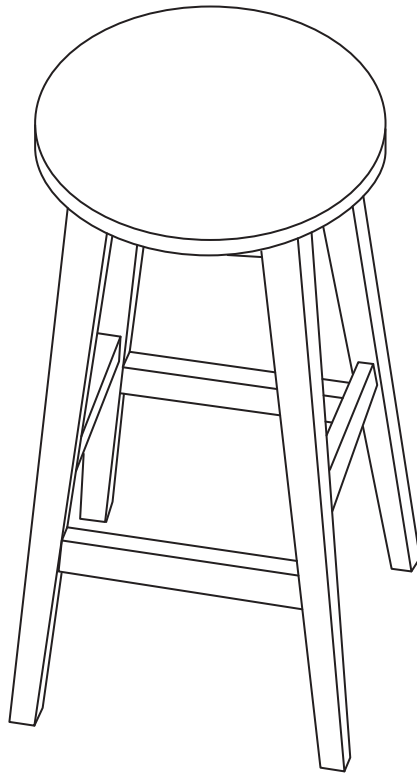

# AUSTIN BAR STOOL H65

**ROWICO**

HOME

1

Ax1 	Fx1 
	Gx8 
Bx2 	Hx8 
Cx2 	Ix8 
Dx2 	Jx8 
Ex2 	Kx4 

2

3